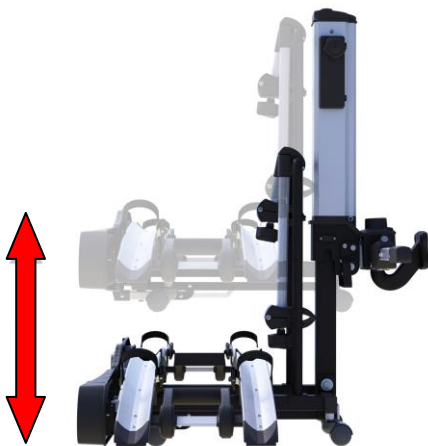

Art.-Nr.: 11535

**EUFAB-Fahrradträger BIKELIFT**

- Passend für nahezu alle Anhängerkupplungstypen
- Für den Transport von max. 2 Fahrrädern, auch für **Elektrofahrräder** geeignet
- **Komplett montiert** und in wenigen Sekunden einsatzbereit
- **Elektrischer Antrieb zum absenken und anheben des Trägers**
- Mit praktischem **Abklappmechanismus mit Fußpedal-Bedienung**
- Mit **Schnellverschluss-System und Diebstahlsicherung**
- Die Fahrräder stehen in stabilen **Aluminiumschienen mit Radstoppnern**
- Sichere Befestigung der Fahrräder mit stabilen abschließbaren Rahmenhaltern
- **Platz sparend zusammenklappbar**
- **Rollbar durch Räder an der Unterseite**
- **Inkl. Aufbewahrungstasche**
- TÜV-/GS-geprüft und mit EG-BE Betriebserlaubnis
- Stromversorgung über 13-poligem Stecker
- Material: Aluminium/Stahl/Kunststoff
- Eigengewicht des Trägers: ca. 25 kg
- **Max. Nutzlast: 60 kg**

elektrisches anheben und absenken

abklappbar

zusammenfaltbar